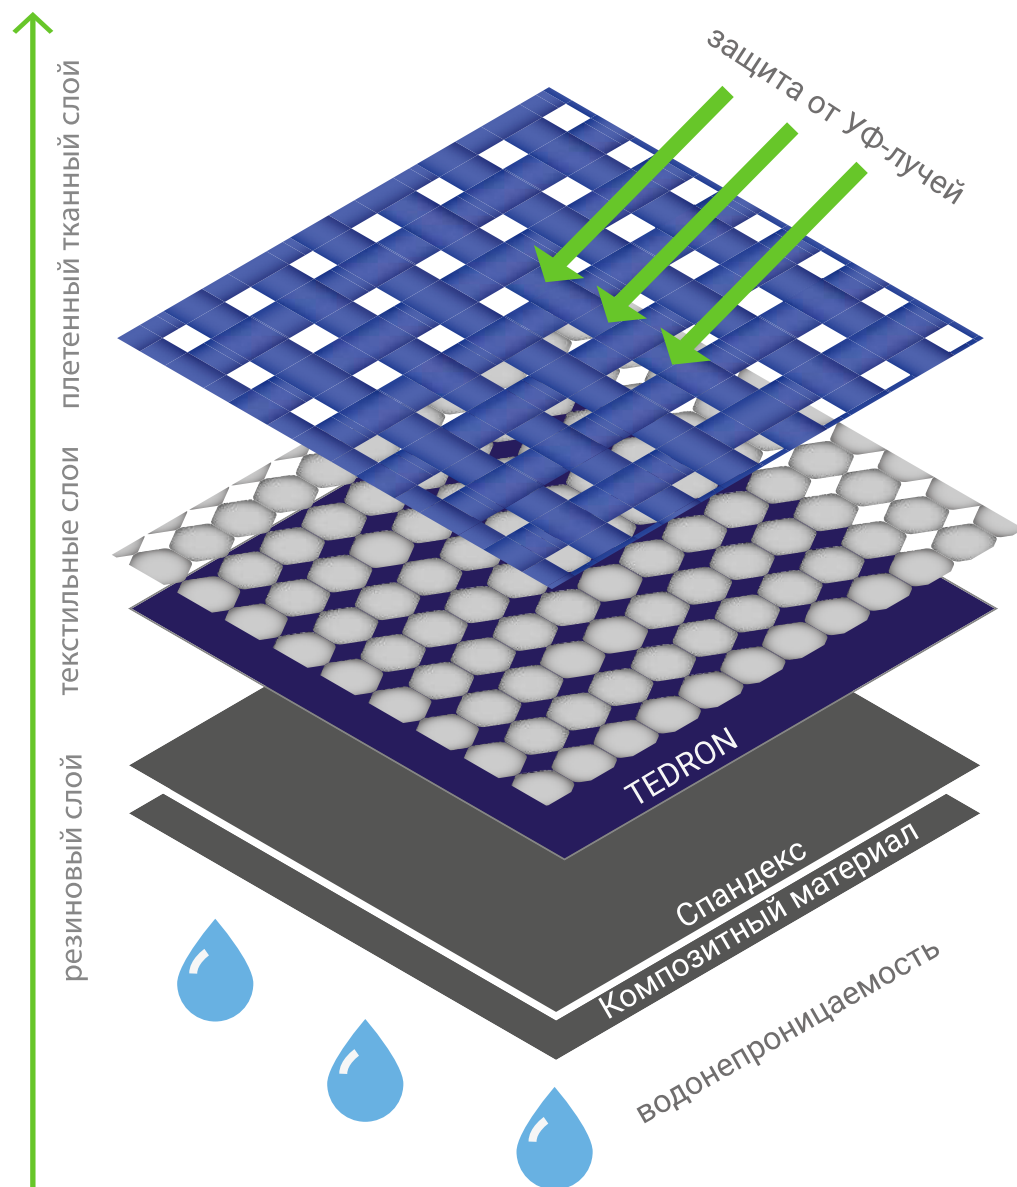

90%

Сохраняет форму, не образуя заломов.

70%

На 70% легче шланга из резины или ПВХ.

+

Пистолет-распылитель 6 режимов в комплекте.

УНИКАЛЬНАЯ ТЕХНОЛОГИЯ ШЛАНГА

Velli