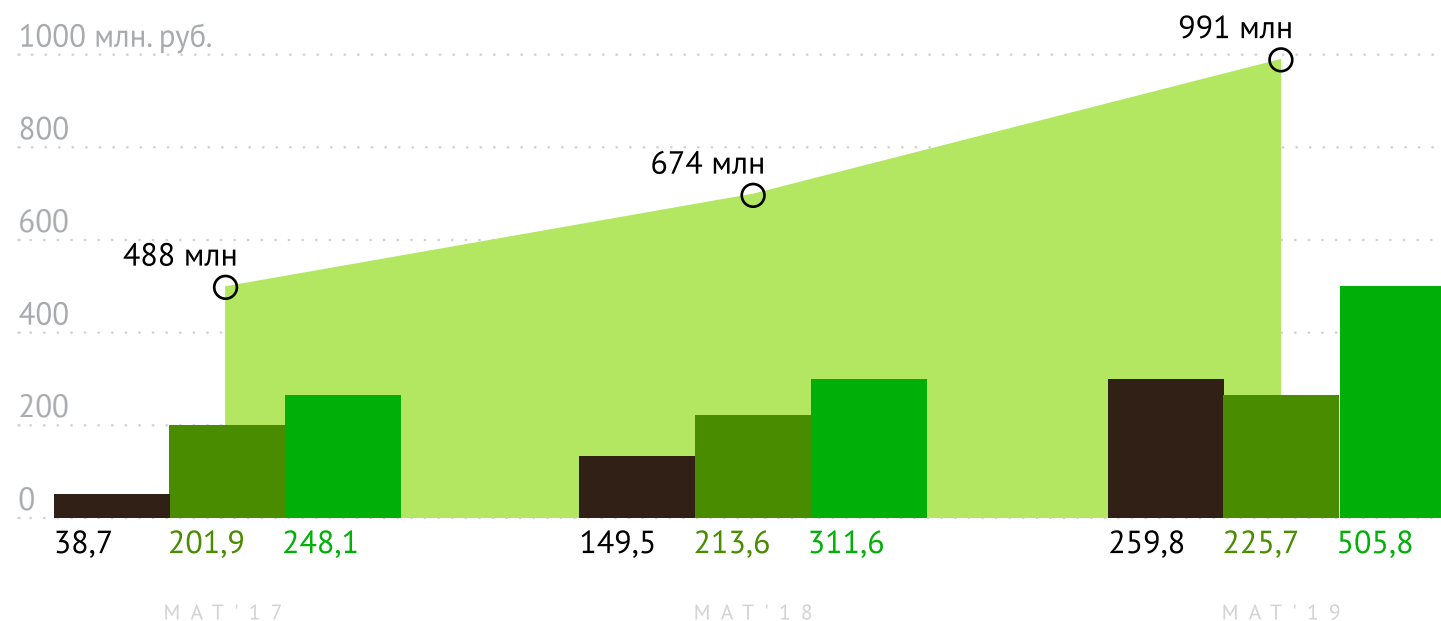

Динамика развития компании «Лама Торф»

Годовой оборот

~1 млрд. рублей $15 000 000

Рост MAT'18 – MAT'19

21% что выше роста рынка на 11%

Структура продаж

MAT'17-MAT'18-MAT'19

Годовой оборот

Годовой ТО по каналу

Сетевой канал продаж активно развивается
– значительный прирост к продажам в Сети:
– увеличение доли в продажах по компании:

MAT'17 → MAT'18
+ 286%
+179%

MAT'18 → MAT'19
+ 74%
+18%

MAT – moving annual total