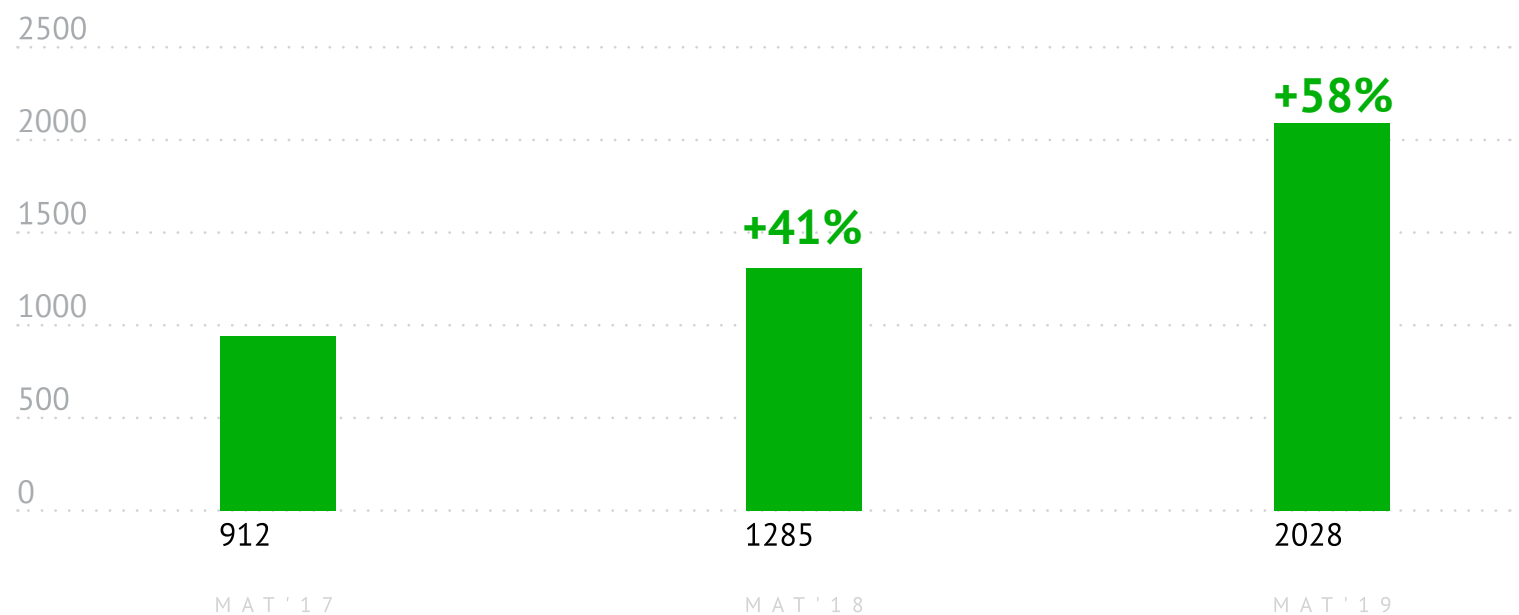

Динамика развития дистрибуции

Нам доверяют

Ежегодно растет количество точек продаж нашей продукции по всей России.

Количество клиентов
МАТ'17-МАТ'18-МАТ'19

Количество клиентов

по всей России

*Источник: данные компании «Ламма Торф», май 2019