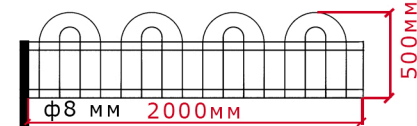

Безопасное ограждение АПЕКС

Тип изделия	Высота	Цена руб.
Секция	1000 мм	2550
Секция	500 мм	1250
Секция-цинк	1000 мм	2300
Секция-цинк	500 мм	1100
Столб	1500 мм	1040
Столб	1000 мм	610

(Ограждения оцинкованы и выкрашены порошковой краской по шкале RAL)

Габрионы

Тип изделия	Цена руб.
Черепаша	20000
Куб	1330