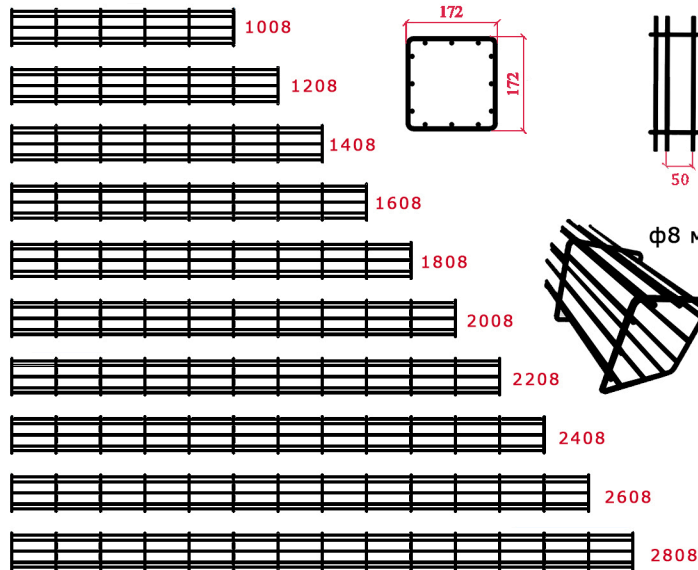

Прайс лист

Однсекционная угловая ранга

Угол наклона	Цена руб.
30°	2040*
45°	2040*
90°	2040*

Двухсекционной крепёж с болтами

Кол-во	Цена руб.
1 шт.	130

Установочная опора

Высота	Цена руб.
700 мм	1000

(Элементы конструктора оцинкованы и выкрашены порошковой краской по шкале RAL)

Прямая ранга

Длина	Цена руб.
1008 мм	1944
1208 мм	2311
1408 мм	2640
1608 мм	3000
1808 мм	3348
2008 мм	3698
2208 мм	4080
2408 мм	4406
2608 мм	4775
2808 мм	5100

Двухсекционная угловая ранга

Угол наклона	Цена руб.
30°	3000*
45°	3000*
90°	3000*

* В цену входит двухсекционной крепёж с болтами

+7(473)-2000-800, 8-800-770-75-81
kolchuga@yandex.ru
г.Воронеж, ул.Машиностроителей, д.3

pergola36.ru

Шар - Габрион

Форма	Диаметр	Цена руб.
Полусфера	1200 мм	8750
Полусфера	1000 мм	3900
Усечённая Полусфера	1000 мм	3500
Полусфера	700 мм	2600
Полусфера	400 мм	1800

(Из полусфер возможно собрать шар или шар-вазон)

Клумба - Габрион

Высота	Цена руб.
1000 мм	4000
700 мм	3500

Безопасное ограждение АПЕКС

Тип изделия	Высота	Цена руб.
Секция	1000 мм	2550
Секция	500 мм	1250
Секция-цинк	1000 мм	2300
Секция-цинк	500 мм	1100
Столб	1500 мм	1040
Столб	1000 мм	610