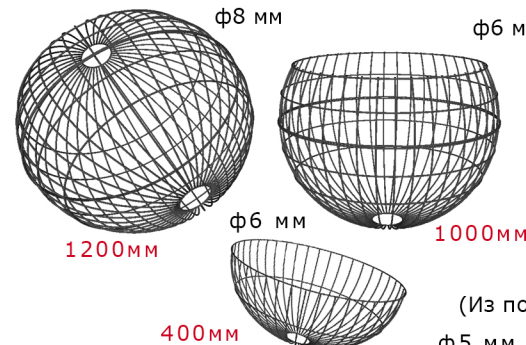

Прайс лист

Однсекционная угловая ранга

Угол наклона	Цена руб.
30°	2040*
45°	2040*
90°	2040*

Двухсекционной крепёж с болтами

Кол-во	Цена руб.
1 шт.	130

Установочная опора

Высота	Цена руб.
700 мм	1000

(Элементы конструктора оцинкованы и выкрашены порошковой краской по шкале RAL)

Прямая ранга

Длина	Цена руб.
1008 мм	1944
1208 мм	2311
1408 мм	2640
1608 мм	3000
1808 мм	3348
2008 мм	3698
2208 мм	4080
2408 мм	4406
2608 мм	4775
2808 мм	5100

Двухсекционная угловая ранга

Угол наклона	Цена руб.
30°	3000*
45°	3000*
90°	3000*

* В цену входит двухсекционной крепёж с болтами

+7(473)-2000-800, 8-800-770-75-81
kolchuga@yandex.ru
г.Воронеж, ул.Машиностроителей, д.3

pergola36.ru

Шар - Габрион

Форма	Диаметр	Цена руб.
Полусфера	1200 мм	8750
Полусфера	1000 мм	3900
Усечённая Полусфера	1000 мм	3500
Полусфера	700 мм	2600
Полусфера	400 мм	1800

(Из полусфер возможно собрать шар или шар-вазон)

Клумба - Габрион

Высота	Цена руб.
1000 мм	4000
700 мм	3500

Безопасное ограждение АПЕКС

Тип изделия	Высота	Цена руб.
Секция	1000 мм	2550
Секция	500 мм	1250
Секция-цинк	1000 мм	2300
Секция-цинк	500 мм	1100
Столб	1500 мм	1040
Столб	1000 мм	610