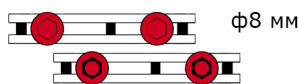

Прайс лист

Однсекционная угловая ранга

Угол наклона	Цена руб.
30°	2040*
45°	2040*
90°	2040*

Двухсекционной крепёж с болтами

Кол-во	Цена руб.
1 шт.	130

Установочная опора

Высота	Цена руб.
700 мм	1000

(Элементы конструктора оцинкованы и выкрашены порошковой краской по шкале RAL)

Прямая ранга

Длина	Цена руб.
1008 мм	1944
1208 мм	2311
1408 мм	2640
1608 мм	3000
1808 мм	3348
2008 мм	3698
2208 мм	4080
2408 мм	4406
2608 мм	4775
2808 мм	5100

Двухсекционная угловая ранга

Угол наклона	Цена руб.
30°	3000*
45°	3000*
90°	3000*