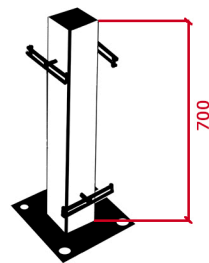

Прайс лист

Однсекционная угловая ранга

Угол наклона	Цена руб.
30°	2040*
45°	2040*
90°	2040*

Двухсекционной крепёж с болтами

Кол-во	Цена руб.
1 шт.	130

Установочная опора

Высота	Цена руб.
700 мм	1000

(Элементы конструктора оцинкованы и выкрашены порошковой краской по шкале RAL)

Прямая ранга

Длина	Цена руб.
1008 мм	1944
1208 мм	2311
1408 мм	2640
1608 мм	3000
1808 мм	3348
2008 мм	3698
2208 мм	4080
2408 мм	4406
2608 мм	4775
2808 мм	5100

Двухсекционная угловая ранга

Угол наклона	Цена руб.
30°	3000*
45°	3000*
90°	3000*

* В цену входит двухсекционной крепёж с болтами

+7(473)-2000-800, 8-800-770-75-81
kolchuga@yandex.ru
г.Воронеж, ул.Машиностроителей, д.3

pergola36.ru

Шар - Габрион

Форма	Диаметр	Цена руб.
Полусфера	1200 мм	8750
Полусфера	1000 мм	3900
Усечённая Полусфера	1000 мм	3500
Полусфера	700 мм	2600
Полусфера	400 мм	1800

(Из полусфер возможно собрать шар или шар-вазон)

Клумба - Габрион

Высота	Цена руб.
1000 мм	4000
700 мм	3500

Безопасное ограждение АПЕКС

Тип изделия	Высота	Цена руб.
Секция	1000 мм	2550
Секция	500 мм	1250
Секция-цинк	1000 мм	2300
Секция-цинк	500 мм	1100
Столб	1500 мм	1040
Столб	1000 мм	610