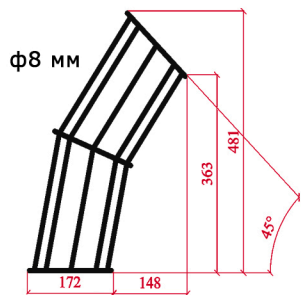

Прайс лист

Однсекционная угловая ранга

Угол наклона	Цена руб.
30°	2040*
45°	2040*
90°	2040*

Двухсекционной крепёж с болтами

Кол-во	Цена руб.
1 шт.	130

Установочная опора

Высота	Цена руб.
700 мм	1000

(Элементы конструктора оцинкованы и выкрашены порошковой краской по шкале RAL)

Прямая ранга

Длина	Цена руб.
1008 мм	1944
1208 мм	2311
1408 мм	2640
1608 мм	3000
1808 мм	3348
2008 мм	3698
2208 мм	4080
2408 мм	4406
2608 мм	4775
2808 мм	5100

Двухсекционная угловая ранга

Угол наклона	Цена руб.
30°	3000*
45°	3000*
90°	3000*

* В цену входит двухсекционной крепёж с болтами

+7(473)-2000-800, 8-800-770-75-81
kolchuga@yandex.ru
г.Воронеж, ул.Машиностроителей, д.3

pergola36.ru

Шар - Габрион

Форма	Диаметр	Цена руб.
Полусфера	1200 мм	8750
Полусфера	1000 мм	3900
Усечённая Полусфера	1000 мм	3500
Полусфера	700 мм	2600
Полусфера	400 мм	1800

(Из полусфер возможно собрать шар или шар-вазон)

Клумба - Габрион

Высота	Цена руб.
1000 мм	4000
700 мм	3500

Безопасное ограждение АПЕКС

Тип изделия	Высота	Цена руб.
Секция	1000 мм	2550
Секция	500 мм	1250
Секция-цинк	1000 мм	2300
Секция-цинк	500 мм	1100
Столб	1500 мм	1040
Столб	1000 мм	610