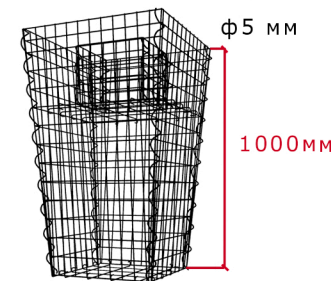

Прайс лист

Однсекционная угловая ранга

Угол наклона	Цена руб.
30°	2040*
45°	2040*
90°	2040*

Двухсекционной крепёж с болтами

Кол-во	Цена руб.
1 шт.	130

Установочная опора

Высота	Цена руб.
700 мм	1000

(Элементы конструктора оцинкованы и выкрашены порошковой краской по шкале RAL)

Прямая ранга

Длина	Цена руб.
1008 мм	1944
1208 мм	2311
1408 мм	2640
1608 мм	3000
1808 мм	3348
2008 мм	3698
2208 мм	4080
2408 мм	4406
2608 мм	4775
2808 мм	5100

Двухсекционная угловая ранга

Угол наклона	Цена руб.
30°	3000*
45°	3000*
90°	3000*

* В цену входит двухсекционной крепёж с болтами

+7(473)-2000-800, 8-800-770-75-81
kolchuga@yandex.ru
г.Воронеж, ул.Машиностроителей, д.3

pergola36.ru

Шар - Габрион

Форма	Диаметр	Цена руб.
Полусфера	1200 мм	8750
Полусфера	1000 мм	3900
Усечённая Полусфера	1000 мм	3500
Полусфера	700 мм	2600
Полусфера	400 мм	1800

(Из полусфер возможно собрать шар или шар-вазон)

Клумба - Габрион

Высота	Цена руб.
1000 мм	4000
700 мм	3500

Безопасное ограждение АПЕКС

Тип изделия	Высота	Цена руб.
Секция	1000 мм	2550
Секция	500 мм	1250
Секция-цинк	1000 мм	2300
Секция-цинк	500 мм	1100
Столб	1500 мм	1040
Столб	1000 мм	610