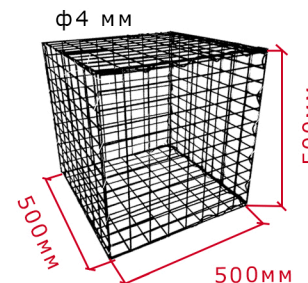

(Все малые архитектурные формы выполнены из оцинкованных прутьев)

+7(473)-2000-800, 8-800-770-75-81
kolchuga@yandex.ru
г.Воронеж, ул.Машиностроителей, д.3