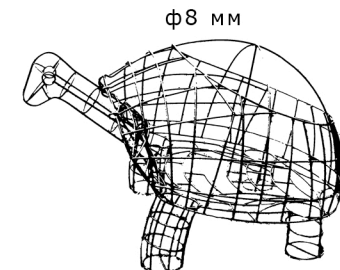

(Все малые архитектурные формы выполнены из оцинкованных прутьев)

+7(473)-2000-800, 8-800-770-75-81
kolchuga@yandex.ru
г.Воронеж, ул.Машиностроителей, д.3