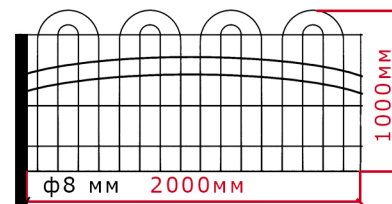

Прайс лист

Однсекционная угловая ранга

Угол наклона	Цена руб.
30°	2040*
45°	2040*
90°	2040*

Двухсекционной крепёж с болтами

Кол-во	Цена руб.
1 шт.	130

Установочная опора

Высота	Цена руб.
700 мм	1000

(Элементы конструктора оцинкованы и выкрашены порошковой краской по шкале RAL)

Прямая ранга

Длина	Цена руб.
1008 мм	1944
1208 мм	2311
1408 мм	2640
1608 мм	3000
1808 мм	3348
2008 мм	3698
2208 мм	4080
2408 мм	4406
2608 мм	4775
2808 мм	5100

Двухсекционная угловая ранга

Угол наклона	Цена руб.
30°	3000*
45°	3000*
90°	3000*

* В цену входит двухсекционной крепёж с болтами

+7(473)-2000-800, 8-800-770-75-81
kolchuga@yandex.ru
г.Воронеж, ул.Машиностроителей, д.3

pergola36.ru

Шар - Габрион

Форма	Диаметр	Цена руб.
Полусфера	1200 мм	8750
Полусфера	1000 мм	3900
Усечённая Полусфера	1000 мм	3500
Полусфера	700 мм	2600
Полусфера	400 мм	1800

(Из полусфер возможно собрать шар или шар-вазон)

Клумба - Габрион

Высота	Цена руб.
1000 мм	4000
700 мм	3500

Безопасное ограждение АПЕКС

Тип изделия	Высота	Цена руб.
Секция	1000 мм	2550
Секция	500 мм	1250
Секция-цинк	1000 мм	2300
Секция-цинк	500 мм	1100
Столб	1500 мм	1040
Столб	1000 мм	610