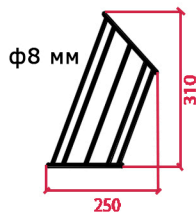

Прайс лист

Однсекционная угловая ранга

Угол наклона	Цена руб.
30°	2040*
45°	2040*
90°	2040*

Двухсекционной крепёж с болтами

Кол-во	Цена руб.
1 шт.	130

Установочная опора

Высота	Цена руб.
700 мм	1000

(Элементы конструктора оцинкованы и выкрашены порошковой краской по шкале RAL)

Прямая ранга

Длина	Цена руб.
1008 мм	1944
1208 мм	2311
1408 мм	2640
1608 мм	3000
1808 мм	3348
2008 мм	3698
2208 мм	4080
2408 мм	4406
2608 мм	4775
2808 мм	5100

Двухсекционная угловая ранга

Угол наклона	Цена руб.
30°	3000*
45°	3000*
90°	3000*

* В цену входит двухсекционной крепёж с болтами

+7(473)-2000-800, 8-800-770-75-81
kolchuga@yandex.ru
г.Воронеж, ул.Машиностроителей, д.3

pergola36.ru

Шар - Габрион

Форма	Диаметр	Цена руб.
Полусфера	1200 мм	8750
Полусфера	1000 мм	3900
Усечённая Полусфера	1000 мм	3500
Полусфера	700 мм	2600
Полусфера	400 мм	1800

(Из полусфер возможно собрать шар или шар-вазон)

Клумба - Габрион

Высота	Цена руб.
1000 мм	4000
700 мм	3500

Безопасное ограждение АПЕКС

Тип изделия	Высота	Цена руб.
Секция	1000 мм	2550
Секция	500 мм	1250
Секция-цинк	1000 мм	2300
Секция-цинк	500 мм	1100
Столб	1500 мм	1040
Столб	1000 мм	610