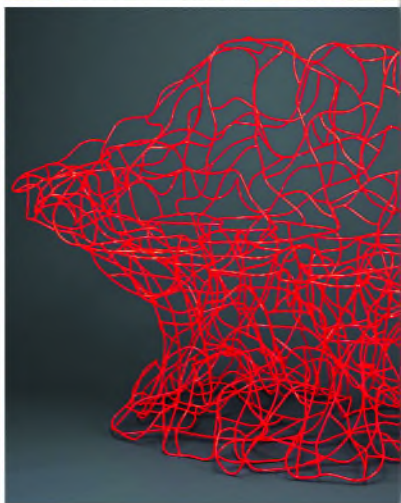

Доверяй профессионалам

КОЛЬЧУГА

Арт Объекты и Арт габионы применяются в Ландшафтном дизайне и Дизайне интерьера. Наши специалисты имеют большой опыт в создании Арт Объектов Различной сложности, от шаров до фигур людей и животных в натуральную величину.

1. Фигуры и объекты выполняются из металлической арматуры, проволоки или сварной сетки. Диаметр прутков колеблется от 3 до 10мм

3. Некоторые фигуры можно сделать как габион, благодаря прочному каркасу, их можно будет наполнить природным камнем, эрклезом или даже почвой.